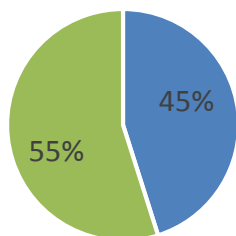

## ELECTIONS PROFESSIONNELLES du 6 décembre 2018

- **Effectifs**

- CTMESR et CT : 238 agents
- CTU : 65 enseignants-chercheurs (PR, MCF titulaires et stagiaires)

- **Détermination de la répartition femmes / hommes**

CTMESR et CT

■ hommes ■ femmes

CTU

■ hommes ■ femmes