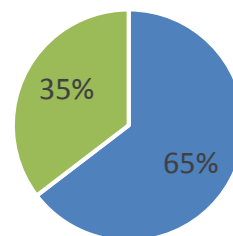

## ELECTIONS PROFESSIONNELLES du 6 décembre 2018

- **Effectifs**

- CTMESR et CT : 238 agents
- CTU : 65 enseignants-chercheurs (PR, MCF titulaires et stagiaires)

- **Détermination de la répartition femmes / hommes**

CTMESR et CT

■ hommes ■ femmes

CTU

■ hommes ■ femmes